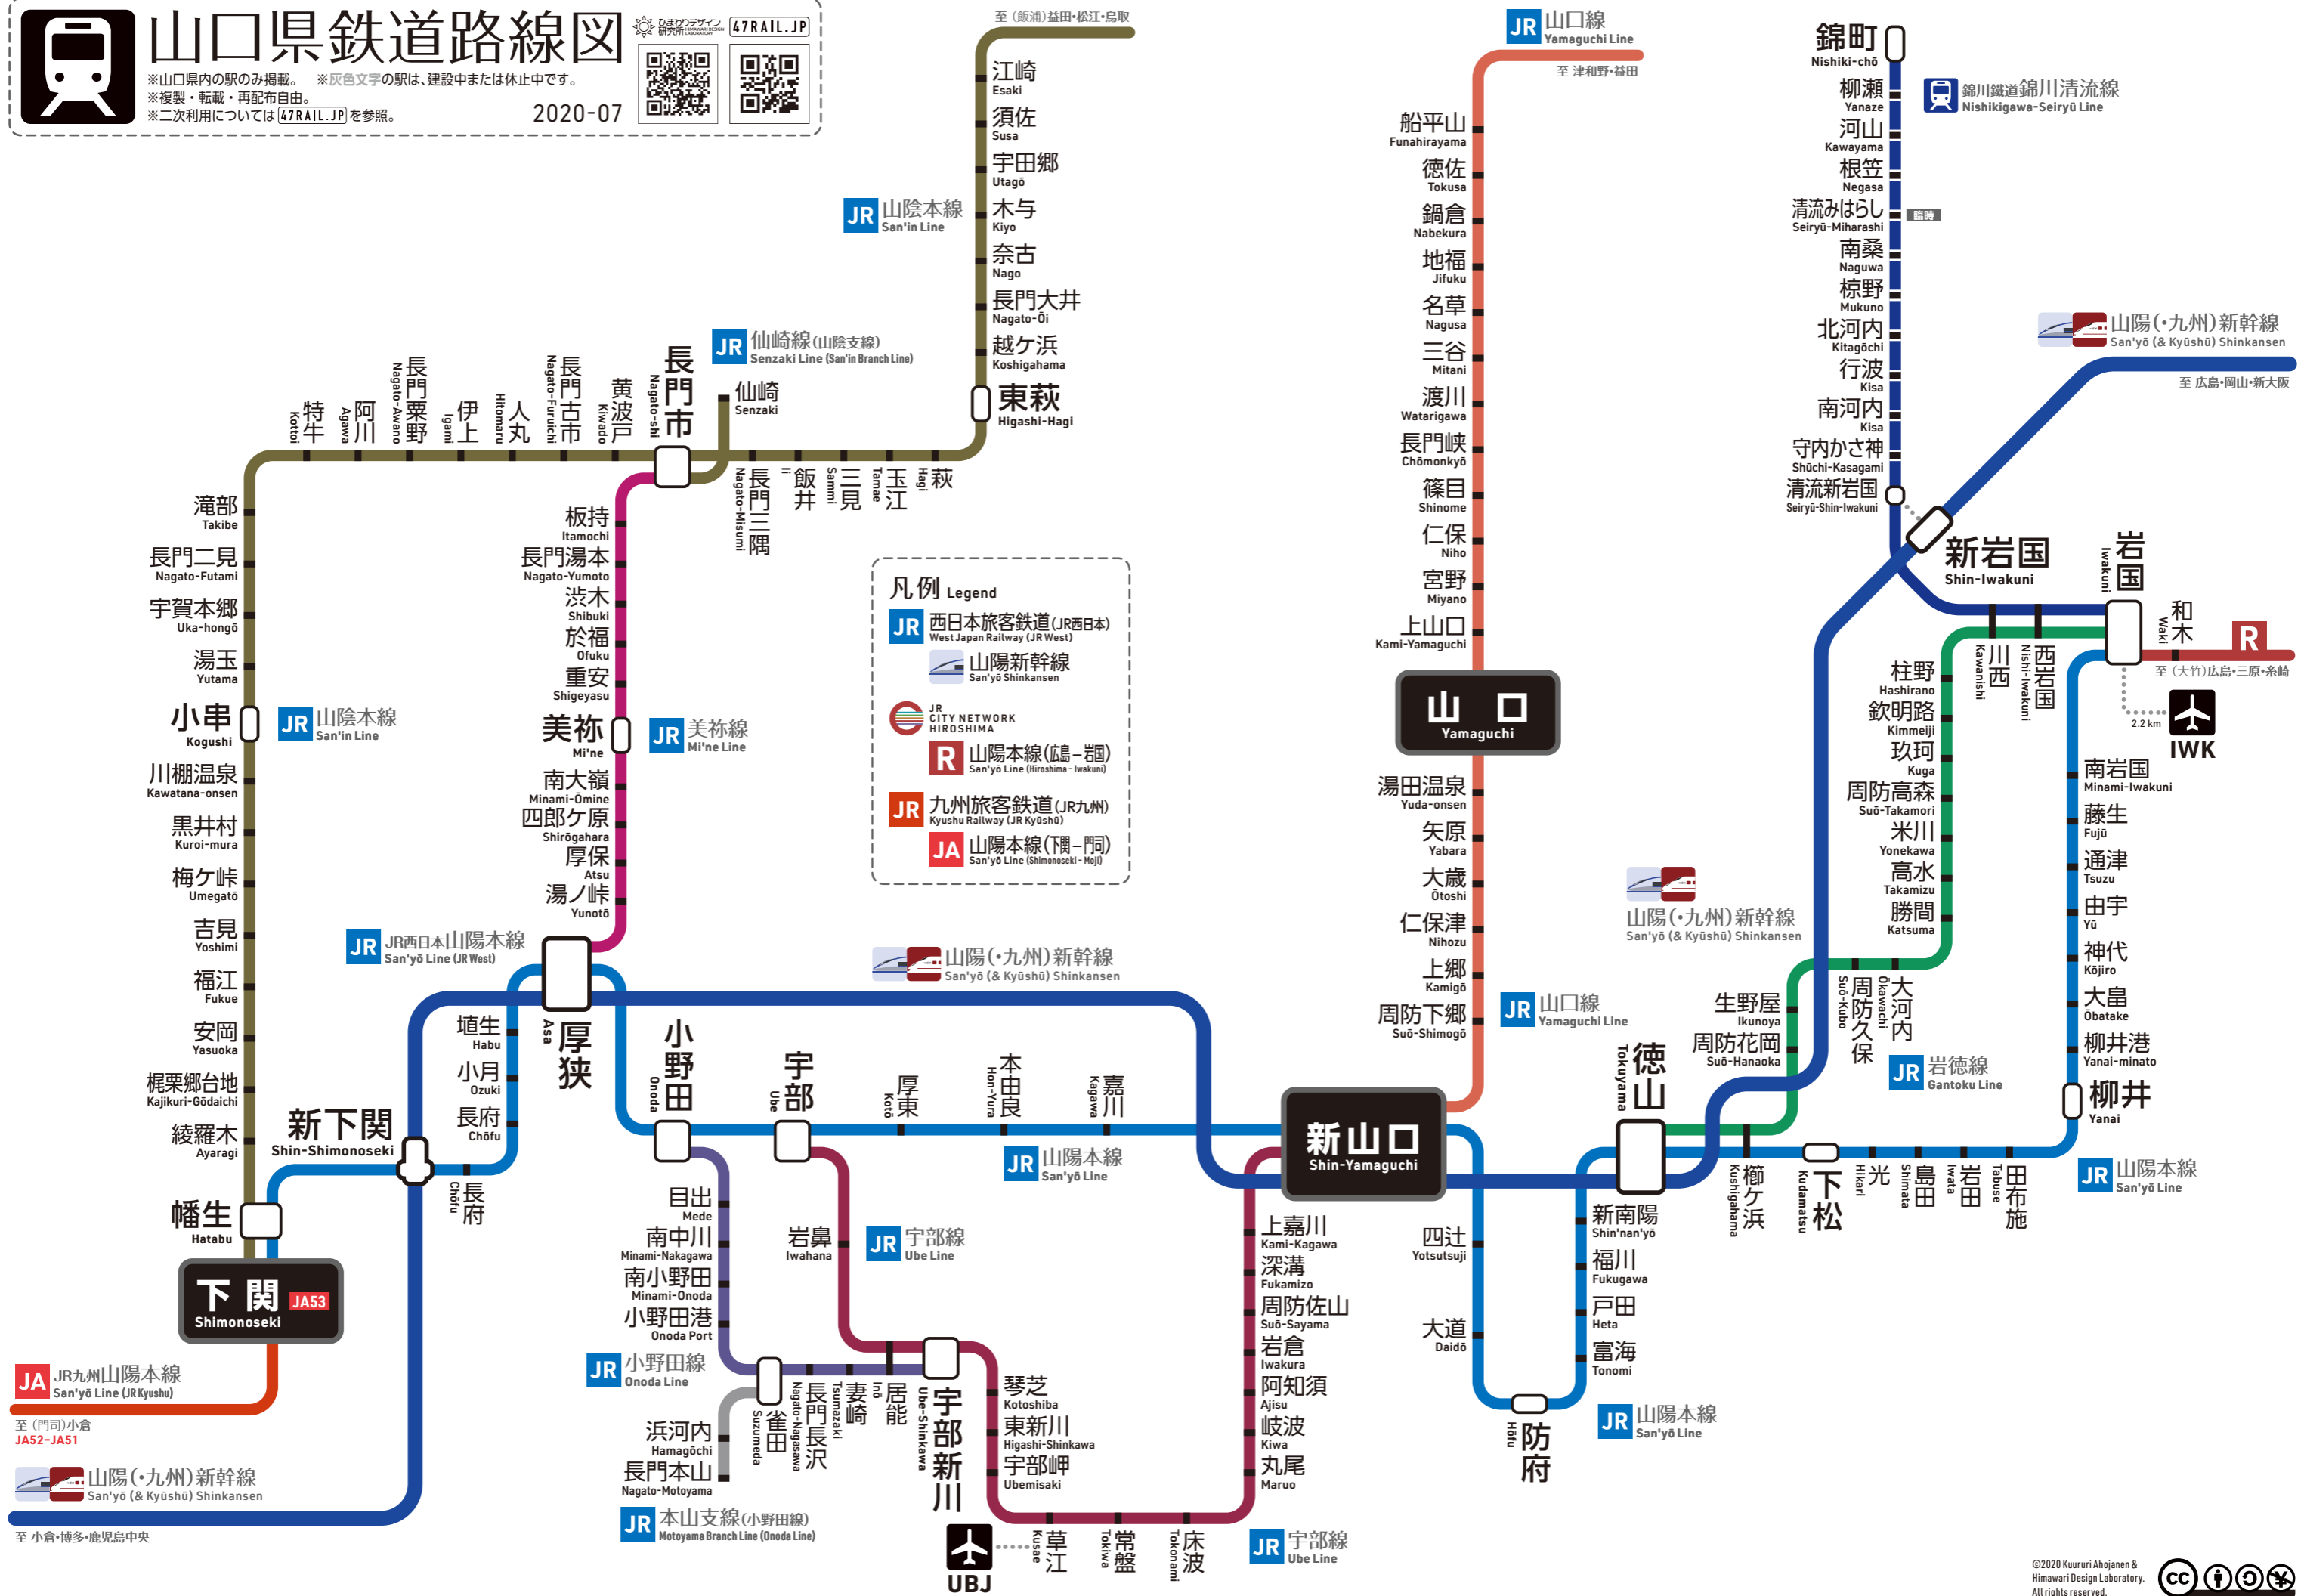

山口県鉄道路線図

※山口県内の駅のみ掲載。 ※灰色文字の駅は、建設中または休止中です。
※複製・転載・再配布自由。
※二次利用については47RAIL.JPを参照。

2020-07

47RAIL.JP

凡例 Legend

- JR 西日本旅客鉄道 (JR西日本) West Japan Railway (JR West)
- 山陽新幹線 San'yō Shinkansen
- JR CITY NETWORK HIROSHIMA
- R 山陽本線(広島-岩国) San'yō Line (Hiroshima - Iwakuni)
- JR 九州旅客鉄道 (JR九州) Kyushu Railway (JR Kyūshū)
- JA 山陽本線(下関-門司) San'yō Line (Shimonoseki - Moji)

JA JR九州山陽本線 San'yō Line (JR Kyushu)

至 (門司)小倉 JAS2-JA51

山陽(九州)新幹線 San'yō (& Kyūshū) Shinkansen

至 小倉・博多・鹿児島中央